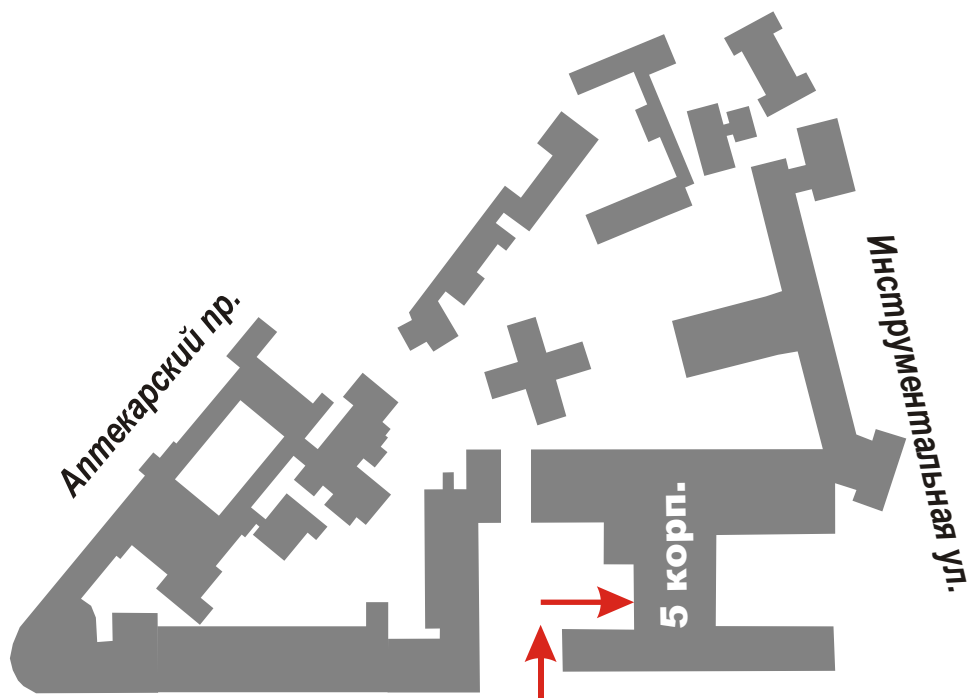

СХЕМА ПРОЕЗДА И РАСПОЛОЖЕНИЯ КОРПУСОВ СПБГЭТУ

(ул. Профессора Попова, д.5, корпус 5, конференц-зал)

Ул. Профессора Попова →

ВНИМАНИЕ! Станция метро «Петроградская» закрыта!

Транспорт от станции метро «Черная речка»:

авт. 46, 46а, 1

Транспорт от станции метро «Лесная»:

тролл. 31, маршрутки 369, 149, 131, 10, 223