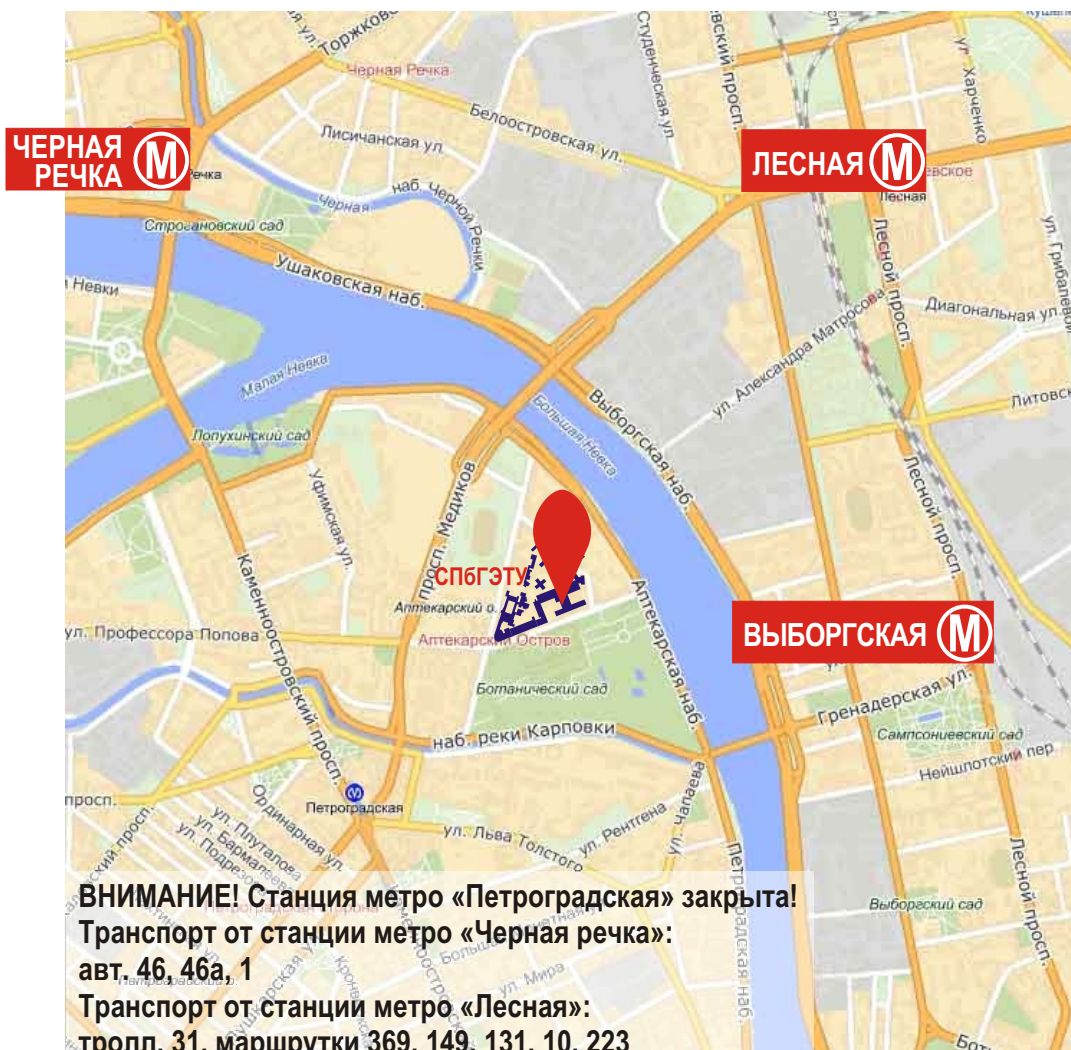

СХЕМА ПРОЕЗДА И РАСПОЛОЖЕНИЯ КОРПУСОВ СПБГЭТУ

(ул. Профессора Попова, д.5, корпус 5, конференц-зал)

Ул. Профессора Попова →

ВНИМАНИЕ! Станция метро «Петроградская» закрыта!

Транспорт от станции метро «Черная речка»:

авт. 46, 46а, 1

Транспорт от станции метро «Лесная»:

тролл. 31, маршрутки 369, 149, 131, 10, 223