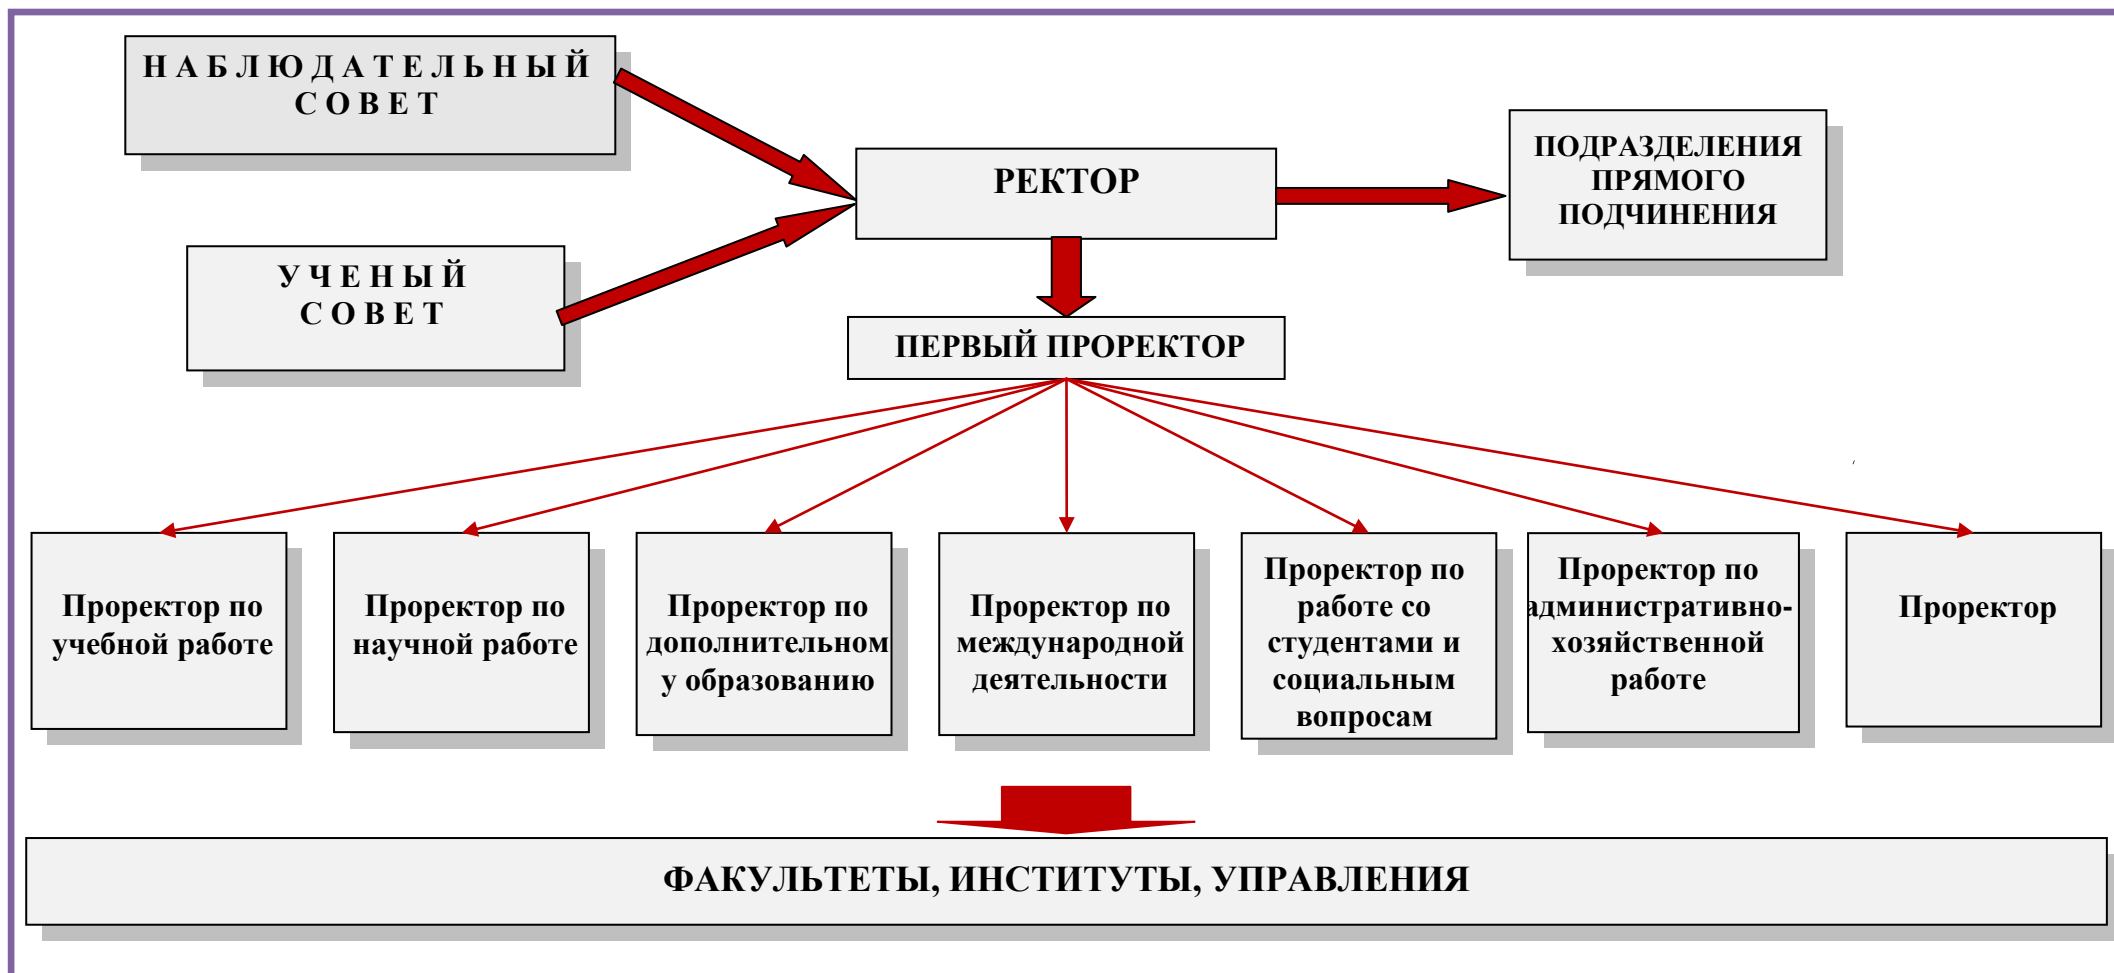

Структура университета (I уровень управления)

Структура университета (II уровень управления)

Проректор по дополнительному образованию

**Управление
информационных
технологий**

**Институт
непрерывного
образования**

**Центр профессиональной
адаптации и
трудоустройства**

**Аналитический
центр**

Проректор по международной деятельности

**Управление
международных
связей**

**Отдел
международных
проектов**

**Проректор по работе со студентами и социальным
вопросам**